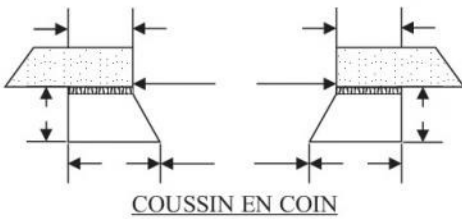

COUSSIN EN POINTE

**MODÈLE R-100 (tête fixe)**

Client : \_\_\_\_\_

- Tête de coussin plus large : \_\_\_\_\_"
- Rabats protecteurs recouvrement : \_\_\_\_\_
- Double épaisseur sur les côtés choc recouvrement : \_\_\_\_\_
- Rideau-rabat; longueur : \_\_\_\_\_"
  - sans velcro  avec velcro

**COMPRESSION MAXIMALE**  
3" À 4"