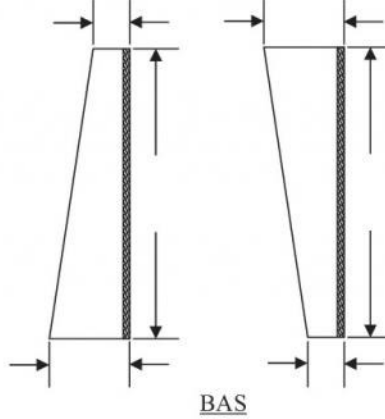

COUSSIN EN POINTE

**MODÈLE R-100 (tête fixe)**

Client : \_\_\_\_\_

- Tête de coussin plus large : \_\_\_\_\_"
- Rabats protecteurs recouvrement : \_\_\_\_\_
- Double épaisseur sur les côtés choc recouvrement : \_\_\_\_\_
- Rideau-rabat; longueur : \_\_\_\_\_"
  - sans velcro  avec velcro

**COMPRESSION MAXIMALE**  
3" À 4"